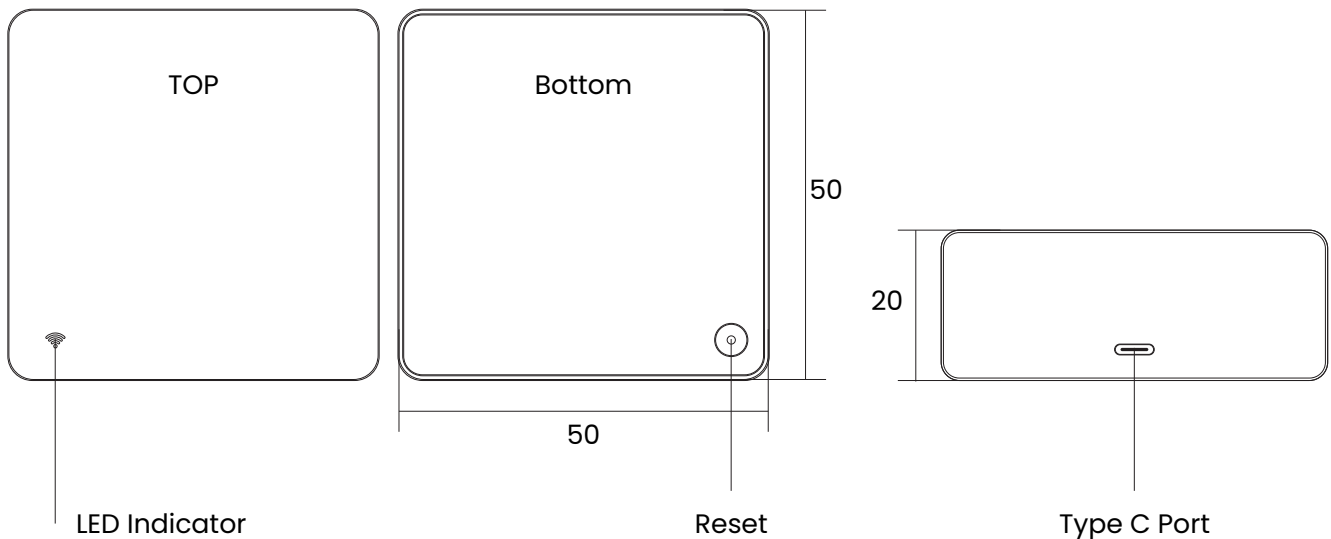

Product Dimension & Attributes

Technical Parameter

Parameter

Specification

Wireless Protocol	Zigbee 3.0 (IEEE 802.15.4)
Infrared Frequency	38 kHz
Infrared Range	<10 m
Power Input	DC 5V / 1A
LED Indicator	Blue
Material	ABS